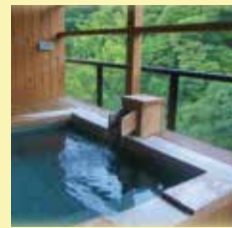

リフォーム 50周年 大相談会

住まいのフロが解決!

6.8(土) → 7.15(月)

だけじゃない! なんでも
おうちのことならなんでも
お問合せ・ご来場・WEB 予約
お待ちしております

半世紀の信頼と実績

リフォーム無料相談月間

- □もっと収納がほしい
- □老後を見据えた間取りにしておきたい
- □水廻りが古くて汚い

- □介護しても素敵な家に住みたい
- □地震や台風など天災で家が壊れないか心配

- □結露やカビに悩んでいる
- □ちょっとした修理を頼みたい
- □孫と楽しめる家になりたい
- □高いお金だから安心して頼める所を探している

リフォーム補助金を使って お得に改修!

子育てエコホーム 支援事業

子育て世帯・若者世帯・
その他の世帯の住宅の
省エネ改修等に対して
支援されます

最大 **60万円**

先進的窓リノベ 2024 事業

既存住宅の窓・ドアを
省エネ効果の高い断熱窓
・ドアに改修する費用に
対して支援されます

最大 **200万円**

ご成約ギフト キャンペーン

体験型
カタログ
ギフト

300万円以上
ご契約の方

グルメ
カタログ
ギフト

100万円以上
ご契約の方