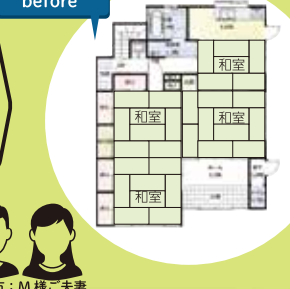

**室内ジム** | スポーツをやっている息子さんトレーニング＆リハビリする空間。大好き!! を集めた飾り棚は奥様の夢。

**戸建て住宅再生リフォーム 01**

先祖代々受継いだ家を大切に!! もっと自慢できる家に

**LDKスペース** | 和室の間仕切りを移動させて広々とした大空間のLDKが実現。ノスタルジックな素材の板張り天井を活かしてお洒落に。

**before**

親から受継いだ純和風家屋をリフォームしたいが、何をどうしたらいいか全く分からず、何度も打合せを重ねました。時には家具屋さんまで担当さんと同行してもらい私達のイメージ通りに仕上げてもらいました

**オープンキッチン** | 開放的で面材が部屋の雰囲気とマッチ。

**寝室** | 8帖の和室はフローリング＋クローゼット＋こだわりの内装に。ベッド上の小窓障子は柔らかな光を部屋に入れてくれます。

**マンション間取り変更リフォーム**

**リビング** | 子供部屋の間仕切りを撤去して広々LDKへ窓も増えて明るく、家族が集まってもゆったりです!

**02 子供中心の家から夫婦で楽しむ家に**

夫婦2人で広々としたLDKでつろぐのが夢でした。思った通りの家になりました!