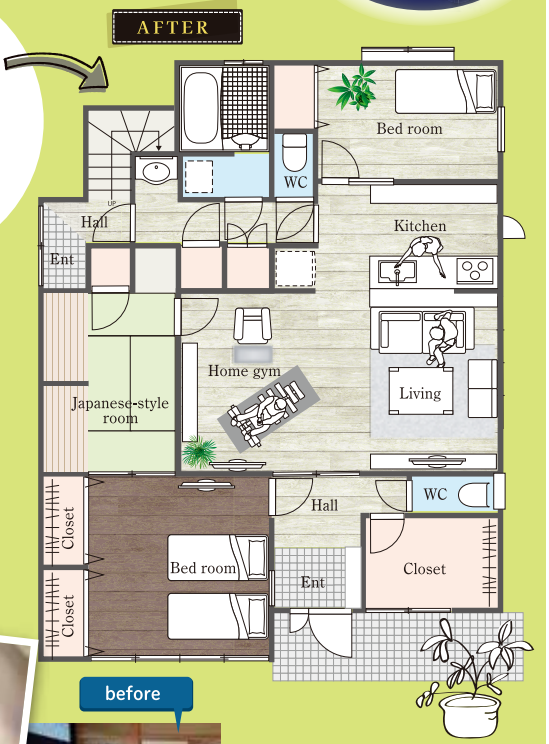

**室内ジム** | スポーツをやっている息子さんトレーニング＆リハビリする空間。大好き!! を集めた飾り棚は奥様の夢。

**戸建て住宅再生リフォーム 01**

先祖代々受継いだ家を大切に!! もっと自慢できる家に

**LDKスペース** | 和室の間仕切りを移動させて広々とした大空間のLDKが実現。ノスタルジックな素材の板張り天井を活かしてお洒落に。

**before**

親から受継いだ純和風家屋をリフォームしたいが、何をどうしたらいいか全く分からず、何度も打合せを重ねました。時には家具屋さんまで担当さんと同行してもらい私達のイメージ通りに仕上げてもらいました

**オープンキッチン** | 開放的で面材が部屋の雰囲気とマッチ。

**寝室** | 8帖の和室はフローリング＋クローゼット＋こだわりの内装に。ベッド上の小窓障子は柔らかな光を部屋に入れてくれます。

**マンション間取り変更リフォーム**

**リビング** | 子供部屋の間仕切りを撤去して広々LDKへ窓も増えて明るく、家族が集まってもゆったりです!

**02 子供中心の家から夫婦で楽しむ家に**

夫婦2人で広々としたLDKでつろぐのが夢でした。思った通りの家になりました!

**寝室** | 家紋の入った建具はサイズ調整して大切に再度利用

**玄関** | 小窓も装飾窓として風格ある仕上げに

**REFORM 暮らしのかたち**

- 1 日の当たる南面にリビングと畳のスペースを設置。日当たりの悪い和室は納戸にしました。
- 2 家族と料理を楽しめるオープンキッチンは木の香りが溢れます。造作の食器棚も便利♪
- 3 1LDKのマンション。LDKと個室をガラスブロックで柔らかく間仕切。
- 4 ウッドデッキを設置したら第2のリビングとなりました♪