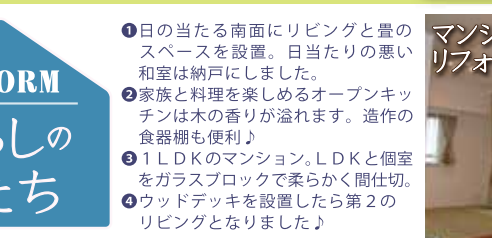

寝室 | 家紋の入った建具はサイズ調整して大切に再度利用

玄関 | 小窓も装飾窓として風格ある仕上げに